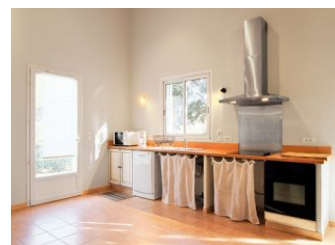

Gîte N°30G12755 - L'Arbousier situé à 1.0 km du centre de AIGALIERS

Tarifs à la semaine

Basse saison

Du 09/01/2021 au 04/06/2021
Du 02/10/2021 au 07/01/2022

550.00€

Moyenne saison

Du 05/06/2021 au 09/07/2021
Du 28/08/2021 au 01/10/2021

650.00€

Haute saison

Du 10/07/2021 au 27/08/2021

820.00€

Tarifs Spécifiques

Week-end basse saison- 2 nuits

270.00€

Mid-week basse saison- 4 nuits

308.00€

Options / Suppléments

Option ménage fin de séjour

50.00€

Equipements intérieurs

☒ Lave-linge	☒ Lave-vaisselle	☒ Micro-ondes
☒ Télévision	☒ Climatisation	☒ Plain-pied
☒ Congélateur		

Equipements extérieurs

☒ Jardin	☒ Terrasse	☒ Salon de jardin
☒ Barbecue	☒ Parking	☒ Terrain clos
☒ Hameau	☒ Mitoyen ens.bâti	

Services

☒ Wifi gratuit	☒ Matériel bébé

Détail des pièces

Niveau	Type de pièce	Surface Literie	Descriptif - Equipement
0.0	Séjour Cuisine	45.00m²	Pièce principale très Vaste avec poutre apparentes, un clic clac pouvant servir de couchage pour deux personnes supplémentaires.
0.0	Chambre	13.00m² - 1 lit(s) 140	
0.0	Chambre	11.00m² - 2 lit(s) 90	
0.0	Salle d'eau	6.00m²	
0.0	WC		

Gîtes de France Réservation Gard

Gîte N°30G12755 - L'Arbousier

Traverse du camp de baumes - 30700 AIGALIERS

Édité le 27/09/2021 - Saison 2021

Capacité : 4 personnes

Nombre de chambres : 2

Surface habitable : 85 m²

le Genêt